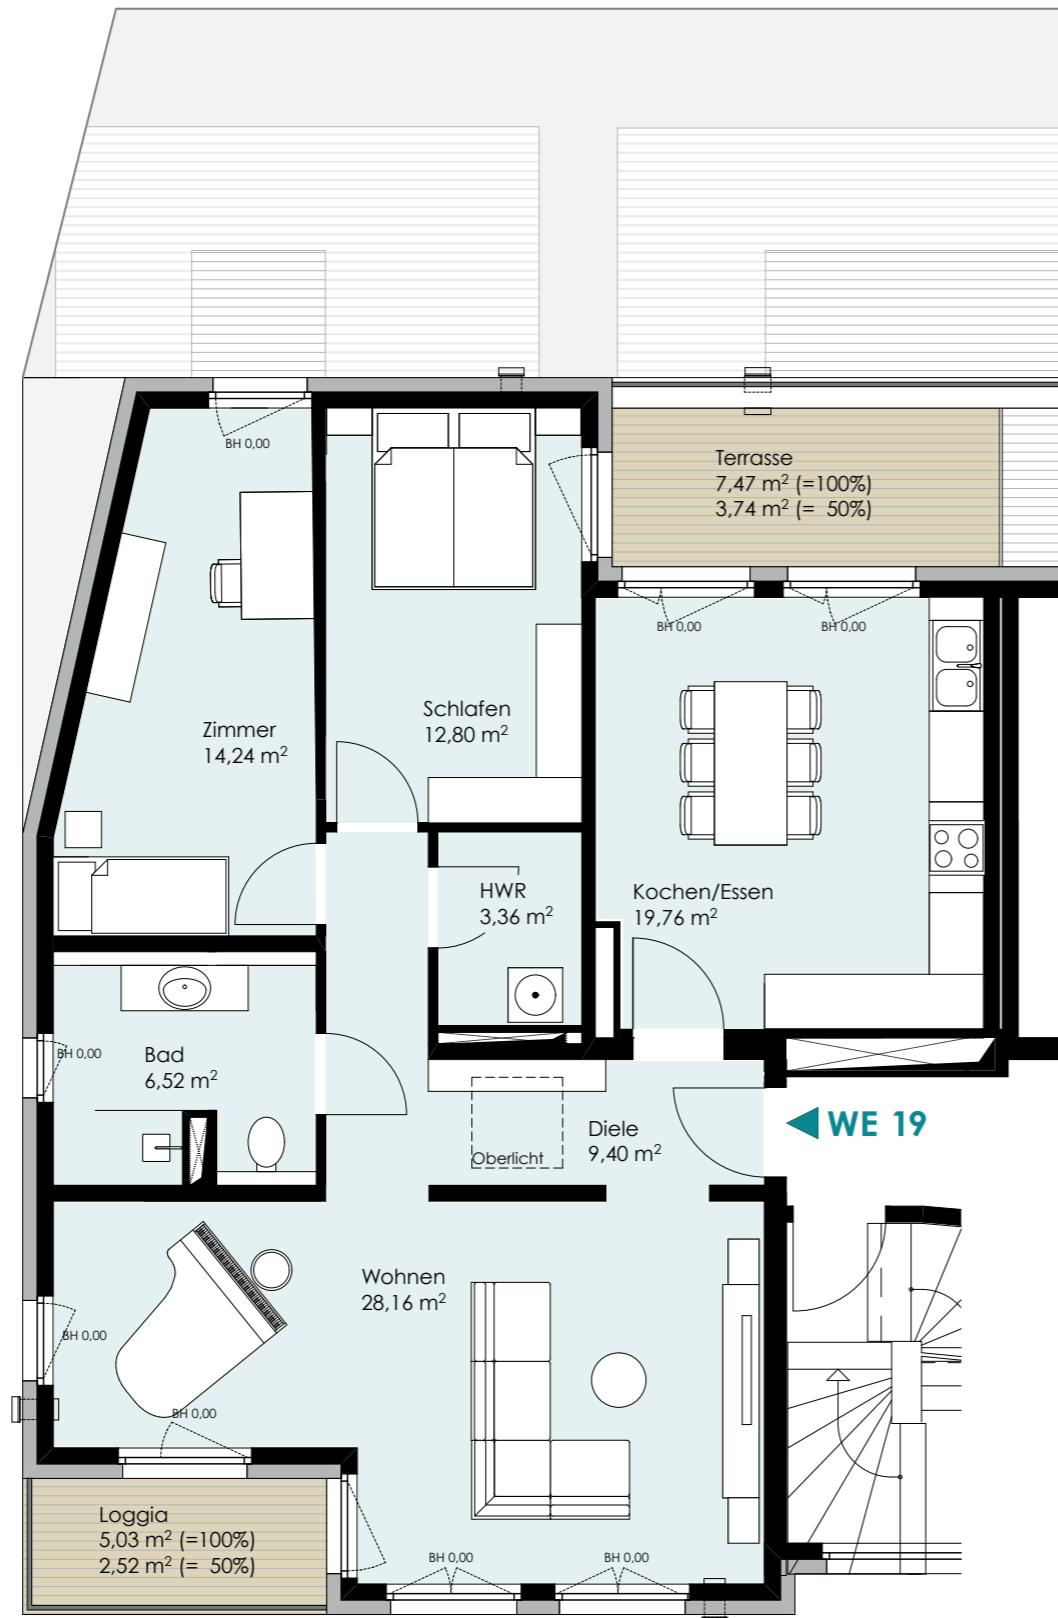

felix

glücklich wohnen

WOHNUNG 19

Staffelgeschoss

4 Zimmer

ca. 100,50 m²

LAGE IM GESCHOSS

LAGE IM OBJEKT

PROJEKTENTWICKLUNG & BAUTRÄGER:

Senectus GmbH
 Karnapp 25
 21079 Hamburg
 Channel Tower
 14. Etage
 www.senectus-gmbh.de

DISCLAIMER

Die Darstellung der Möblierung, Küchengestaltung, Außenanlagen, Bepflanzung und die Ausstattung an technischen Geräten ist beispielhaft und dient lediglich der Anschauung. Im Lieferumfang enthalten und hierfür maßgeblich sind die sich aus der Baubeschreibung und dem Kaufvertrag ergebenden Regelungen. Balkone, Terrassen und Dachterrassen sind mit 50 % in der Wohnfläche enthalten. Die in der Zeichnung angegebenen Flächenangaben sind Cirka-Angaben. Diese Maße können sich im Zuge der Ausführungsplanung und durch Sonderwünsche ändern. Alle Angaben erfolgen nach Aussage Dritter. Für die Richtigkeit und Vollständigkeit kann daher keine Gewähr übernommen werden. Stand: Februar 2020.