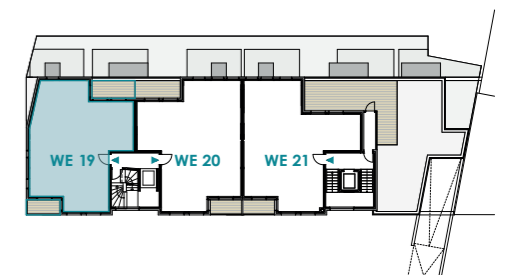

felix

glücklich wohnen

WOHNUNG 19

Staffelgeschoss

4 Zimmer

ca. 100,50 m²

LAGE IM GESCHOSS

LAGE IM OBJEKT

PROJEKTENTWICKLUNG & BAUTRÄGER:

Senectus GmbH
 Karnapp 25
 21079 Hamburg
 Channel Tower
 14. Etage
 www.senectus-gmbh.de

DISCLAIMER

Die Darstellung der Möblierung, Küchengestaltung, Außenanlagen, Bepflanzung und die Ausstattung an technischen Geräten ist beispielhaft und dient lediglich der Anschauung. Im Lieferumfang enthalten und hierfür maßgeblich sind die sich aus der Baubeschreibung und dem Kaufvertrag ergebenden Regelungen. Balkone, Terrassen und Dachterrassen sind mit 50 % in der Wohnfläche enthalten. Die in der Zeichnung angegebenen Flächenangaben sind Cirka-Angaben. Diese Maße können sich im Zuge der Ausführungsplanung und durch Sonderwünsche ändern. Alle Angaben erfolgen nach Aussage Dritter. Für die Richtigkeit und Vollständigkeit kann daher keine Gewähr übernommen werden. Stand: Februar 2020.